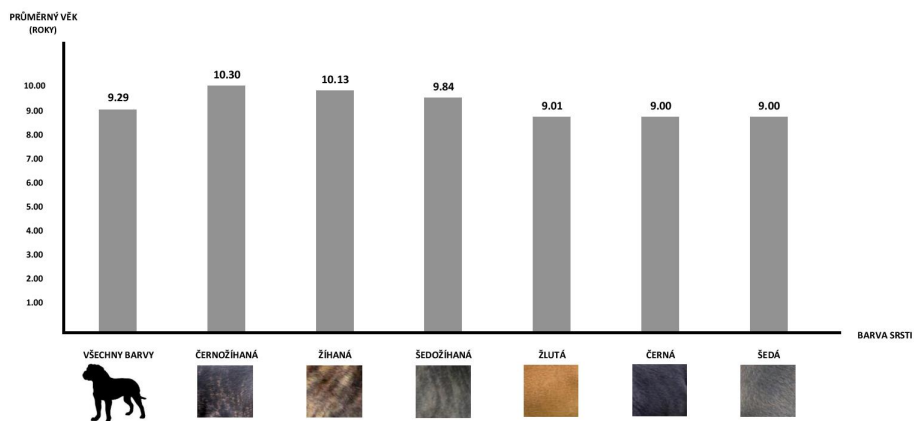

Průměrný věk psů plemene Cane Corso ve vztahu se zbarvením srsti

Trénink psů v Praze s úsměvem - Efektivně, hravě a bez trestů

Vyzkoušejte individuální lekci a staňte se tím nejlepším páníčkem pro svého psa! psitrening.cz

To se mi líbí 7 [Sdílet](#)

Ohodnoťte tento článek:

80% přečteno: 1 211x

0 komentářů

Seřadit podle [Nejstarší](#)

Přidat komentář...

Facebook plugin pro komentáře