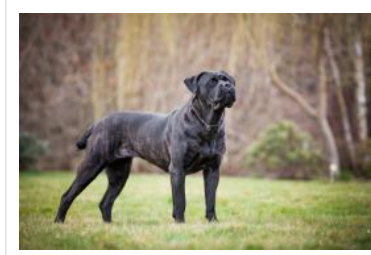

Líbí se vám naše články?

Zadejte svůj e-mail a my vás budeme informovat o nových článcích!

Průměrný věk psů plemene Cane Corso je ve vztahu se zbarvením srsti

Studie o průměrném věku Cane Corso

Přímým předkem plemene Cane Corso Italiano (viz fotografie níže) je Canis Pugnax, molossoidní plemeno známé ze starověkého Říma, které bylo používáno pro strážní a válečné účely. Plemeno nezmizelo se zánikem Římské říše, ale tyto psi byli používáni pro lov a hlídání majetku.

Předkové dnešních psů Cane Corso hlídali pole a usedlosti středověkých farmářů. Po transformaci a modernizaci zemědělství se počet psů Cane Corso stále snižoval a toto plemeno téměř vyhnulo. Jen několik psů přeživalo v Apulii (provincie v jižní Itálii). Záchrana tohoto plemene začala v 70. letech minulého století. Profesor Francesco Ballotta a doktor Antonio Morsiani našli 19 psů Cane Corso, které začali vzájemně křížit. První standard plemene byl vytvořen v roce 1987, kdy bylo registrováno 100 psů Cane Corso.

Plemeno Cane Corso bylo oficiálně uznáno organizací zastřešující italské kluby (ENCI) v roce 1994 jako italské národní plemeno. Mezinárodní kynologická federace (FCI), která sdružuje téměř všechny vyspělé země světa (kromě USA a Velké Británie), uznala oficiálně toto plemeno až v roce 2007. Cane Corso je tak jedním z nejmladších plemen. Jeho popularita ale každým rokem narůstá a počet chovatelů se zvyšuje. Na mezinárodních výstavách je toto plemeno zastoupeno největším počtem psů mezi všemi molossoidními plemeny a patří mezi 10 nejvíce zastoupených plemen.