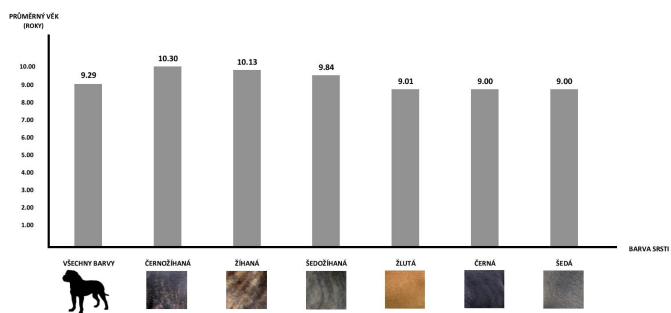

RNDr. Evžen Korec, CSc.

Majitel chovatelské stanice Korec Corso

Ředitel ZOO Tábor

director@zootabor.eu, www.koreccorso.cz

0 komentářů

Seřadit podle

Přidat komentář...

Facebook plugin pro komentáře

[Akt. známka: 0] ☐ 1 ☐ 2 ☐ 3 ☐ 4 ☐ 5

Jako v škole [1 - nejlepší ... 5 - nejhorší]

(Celý článek | Autor: [Redakce](#) | Počet komentářů: 0 | [Přidat komentář](#) | |)

WWW.HafBezObav.CZ © 2004 - 2017 Haf Bez Obav s.r.o.

ISSN 1214-9004 • Administrátor: [Peter KONČULA](#) • [RSS](#)

Tento web site byl vytvořen prostřednictvím [phpRS](#)

==